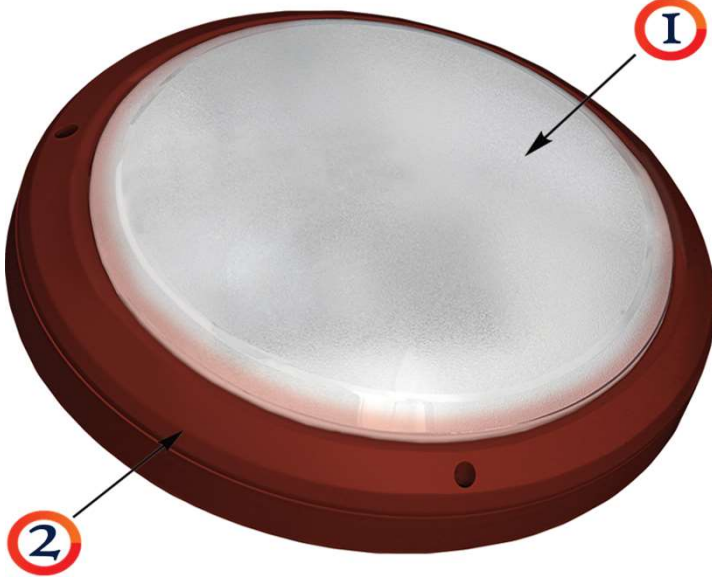

NEMLİ YER GLOP

WATERPROOF GLOBE LIGHT

المصباح الكروي المقاوم للماء

Kod	Ürün Rengi
Code	Product Color
الرمز	لون المنتج
DYR 1054	Beyaz / White / الأبيض
DYR 1054C	Ceviz / Walnut / خشب الجوز
DYR 1054S	Siyah / Black / الأسود
DYR 1055	Gri / Gray / الرمادي
DYR 1056	Altın / Golden / الذهبي
DYR 1057	Maun / Mahogany / الماهوجني

Özellikleri / Technical Specifications / الخصائص التقنية:

Duy Tipi: E27
Lamp Socket Type: E27
نوع قاعدة اللمبة (السوكة): E27
Duy Adeti: 1
Number of Lamp Socket: 1
عدد قاعدة اللمبة (السوكة): 1

26 W
max

Anma Gücü: Max. 26 W
Rated Wattage: Max. 26 W
الإستطاعة: 40 واط (أقصى إستطاعة)